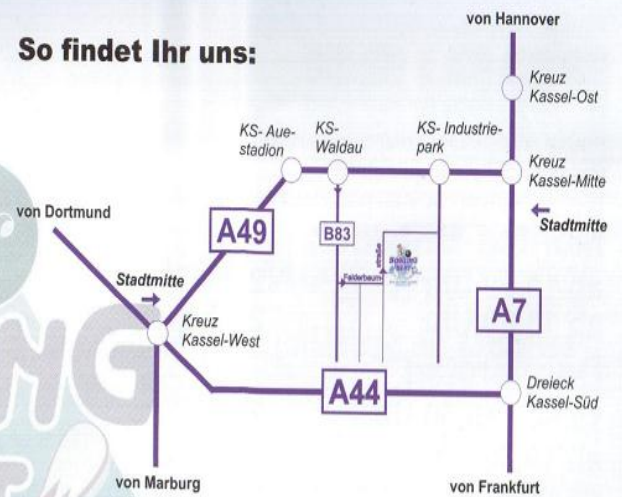

**So findet Ihr uns:**

**A 7 aus Richtung Frankfurt oder Hannover/Göttingen:**

- bis Anschlussstelle Kassel-Mitte (Abfahrt Lohfelden)
- auf A 49 in Richtung Fritzlar/Marburg
- bis Abfahrt Kassel-Waldau
- auf B 83 in Richtung Bergshausen
- 2. Ampel links in Falderbaumstraße
- 1. Abfahrt links

**A 49 aus Richtung Dortmund/Marburg/Fritzlar:**

- bis Abfahrt Kassel-Waldau
- rechts auf die B83 in Richtung Bergshausen
- 1. Ampel links in Falderbaumstraße
- 1. Abfahrt links